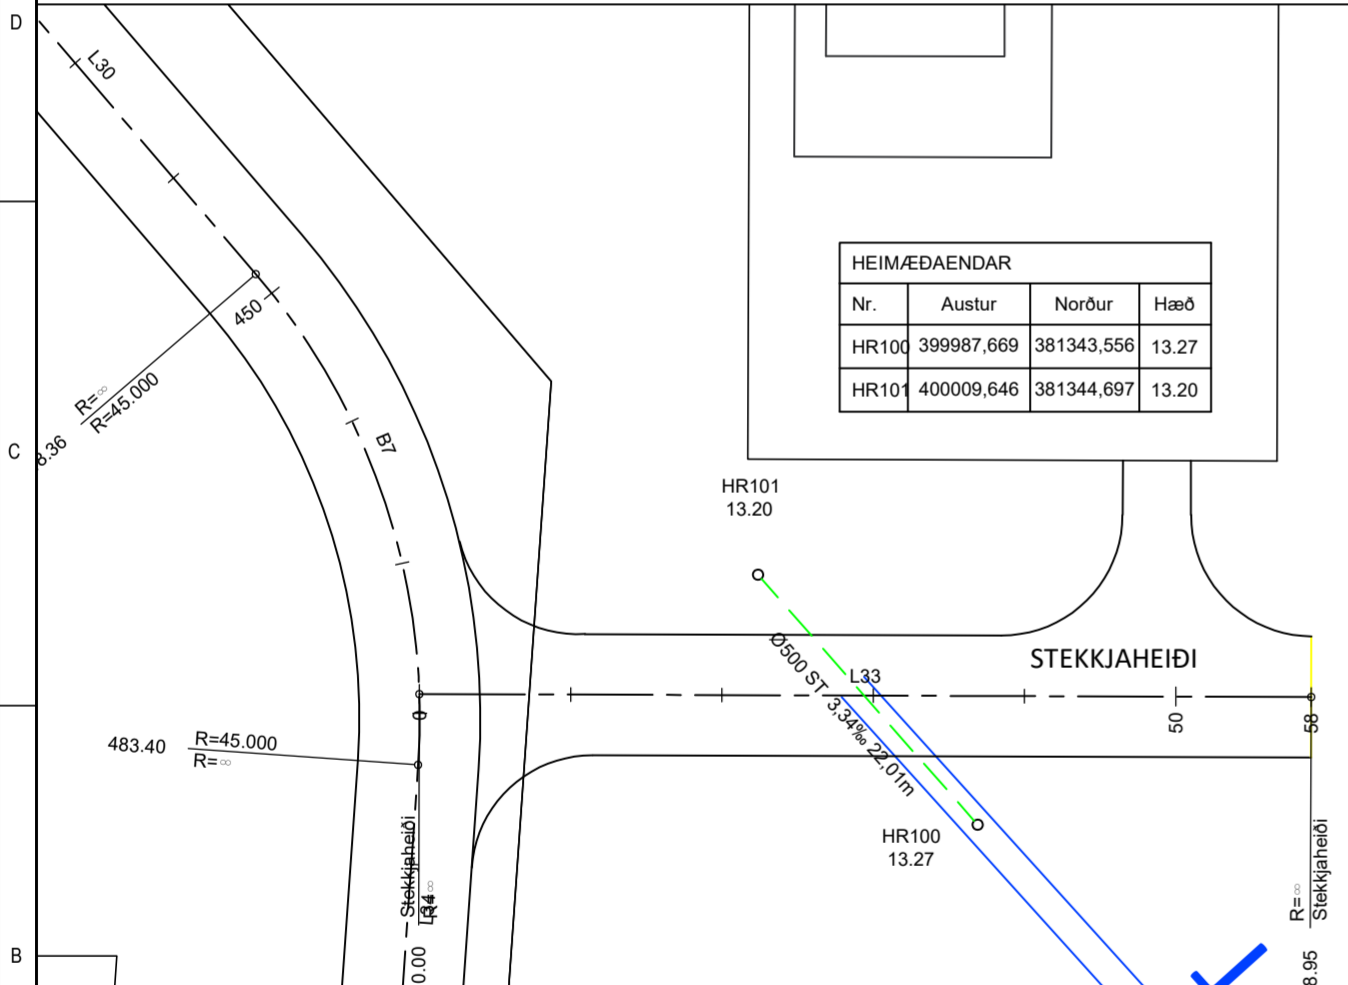

VEGHÆÐ	12.84	12.88	12.44	12.52	12.53	12.43	12.37	12.32	12.35	12.35	12.46	12.23
LANDHÆÐ	12.84	12.88	12.44	12.52	12.53	12.43	12.37	12.32	12.35	12.35	12.46	12.23
PVERHALLI AKBRAUTAR	H: 6% V: -5.84% H: 5.84% V: -25.00% H: 25.00%											
H.KANTUR	V: -6%											
V.KANTUR	V: -25%											

HEIM/EDAENDAR			
Nr.	Austur	Norður	Hæð
HR100	399987,669	381343,556	13.27
HR101	400009,646	381344,697	13.20

HÖNNUNARLÍNA STEKKJAHEIÐI:								
Hluti	Stöð	Kennist.	Upph.pkt. Austur	Norður	Miðpkt. Austur	Norður	Endapkt. Austur	Norður
L33	0,00	R=∞	400017,341	381367,148			399980,622	381321,028

ÚTG. DAGS. ÚTGÁFUFRILL HANNAÐ TEIKN. YFIRF.

VÍKURHEIÐI  
STEEKJAHEIÐI  
GATNAGERÐ

TEIKNINÚMÉR  
2839-075-03  
C108

BLAÐSTÆRD  
A2

HANNAÐ: BÁ  
TEIKNAD: BÁ  
YFIRFARID: PB

DAGS.  
21.07.2022

MÆLIKVARÐI  
1:500

ÚTGÁFA  
Ú

SAMPYKKT:  
Kennitala:

6.9.2010 17:25:31 2839-075-01-TEI-001-V01-Fræðsla og gætur Víkurheiði og Flugvæðingur.dwg